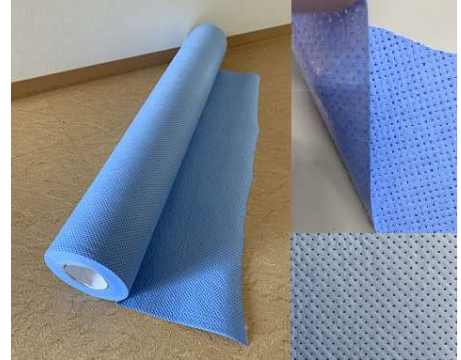

※ 最高レベルの吸水量！

よく吸う防水シート (フロアシート)

※ 弊社製品比

◇ 素早い吸収性能、豊富な吸水力 ◇

タイプは2種類

◆よく吸う 貼れる防水シート

特長

テープ無しでそのまま貼れて、
簡単に剥がせます

◆よく吸う ノンスリップ防水シート

特長

裏面にグリップ性の高いノンスリップ加工を
施しております
四辺をテープ貼りするとしっかり固定されます

用途

- ◇ 手術室、内視鏡室の床
- ◇ 手洗い場、汚物処理室など水回りの床
- ◇ 診察台など

規格

品名	寸法	ミシン目	入数
よく吸う 貼れる防水シート	1000mm × 30m	2000 ^ミ 毎	1本
よく吸う ノンスリップ防水シート	1000mm × 30m	無し	1本