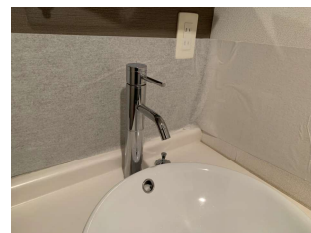

吸水&防水!
汚染拡大防止!

貼れる防水シート

テープ不要! そのまま貼れる!

簡単に貼れます!

- テープ無しで貼り付けることができ作業時間を短縮できます
- 壁にも貼り付きます

用途

- オペ室、内視鏡室、カテーテル室の床、壁
- 手洗い場などの水回りの床、壁
- 処置室などのベッド、採血台
- 実験用作業台

内視鏡室の床

内視鏡室の壁

手洗い場の壁

寸法規格

寸法	仕様	入数
870×50m	ミシン目 1000mm毎	1本
870×50m	ミシン目 無し	1本
435×50m	500mm毎	1本
435×50m	ミシン目 無し	2本
174×50m	ミシン目 200mm毎	6本

【ミシン目】
ミシン目部分で
簡単にカットできます

【貼り付け面が外側の外のリタイプ】
通常品
転がして貼れるので便利です

【貼り付け面が内側の内のリタイプ】
特注品
保管に便利です