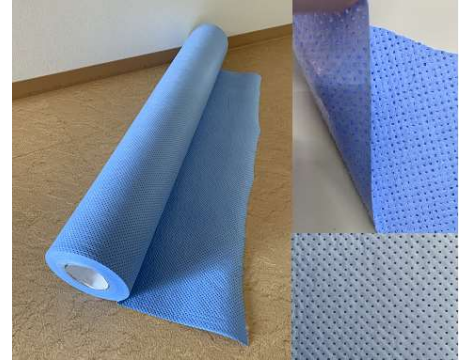

※ **最高レベルの吸水量!**  
よく吸う防水シート  
(フロアシート)

※ 弊社製品比

◇ 素早い吸収性能、豊富な吸水力 ◇

**タイプは2種類**

◆よく吸う 貼れる防水シート

特長

テープ無しでそのまま貼れて、  
簡単に剥がせます

◆よく吸う ノンスリップ防水シート

特長

裏面にグリップ性の高いノンスリップ加工を  
施しております  
四辺をテープ貼りするとしっかり固定されます

用途

- ◇ 手術室、内視鏡室の床
- ◇ 手洗い場、汚物処理室など水回りの床
- ◇ 診察台など

規格

品名	寸法	ミシン目	入数
よく吸う 貼れる防水シート	960mm × 30m	2000 <sup>ミ</sup> 毎	1本
よく吸う ノンスリップ防水シート	1000mm × 30m	無し	1本