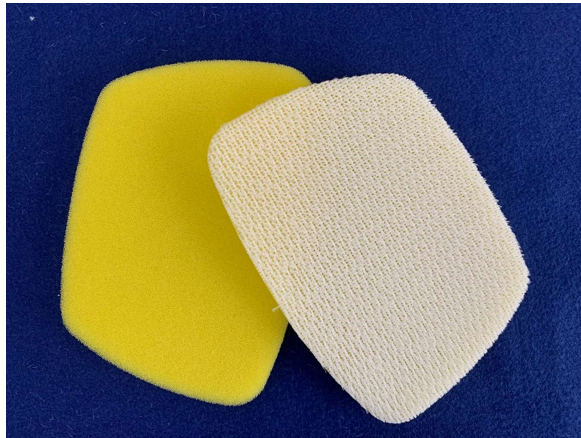

内視鏡スコープ洗浄用スポンジ

特長

- ・超極細繊維が細かいキズ、隙間に入り込んだ汚れをかき出します
- ・洗浄物を傷つけ難い柔らかさ

用途

- ・内視鏡スコープ外表面の洗浄用スポンジ

(※中性もしくは弱アルカリ性洗剤を含ませてご使用ください)

規格

| 品名 | 寸法 (mm) | 入数 |
|----------------|--------------------|---------------------|
| 内視鏡スコープ洗浄用スポンジ | (130+90) × 90 × 10 | 10枚/パック × 30 パック |